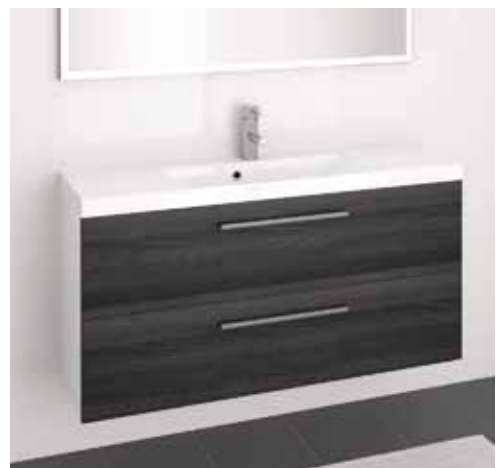

Aalto 80, Milja valkoinen matta

Aalto 100, Mira riihi

Aalto 120, Mira harmaa puusyykuvio

SUVANTO kylpyhuoneet

Moderni kylpyhuonekaluste, jonka kokonaisuus valmistetaan toiveittesi mukaan. Allasvaihtoehtoina nykyaikaisesti muotoiltu matta- ja kiiltäväpintainen valumarmoriallas. Rungolla on syvyyttä isompaankin kylpyhuoneeseen.